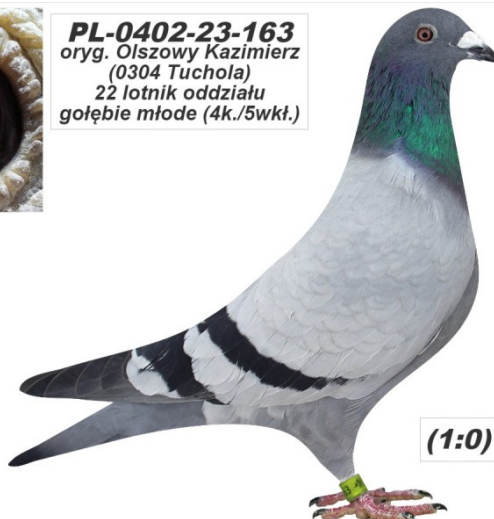

Rodowód gołębia

PL-0402-23-163

oryg. Olszowy Kazimierz (0304 Tuchola), 22 lotnik oddziału - gołębie młode (4k./5wkł.)

Muzioł Mateusz

tel.: 730 923 947 naszehodowle.pl

PL-0402-23-163
oryg. Olszowy Kazimierz
(0304 Tuchola)
22 lotnik oddziału
gołębie młode (4k./5wkł.)

(1:0)

♂

♀

♂

♀

♂

♀