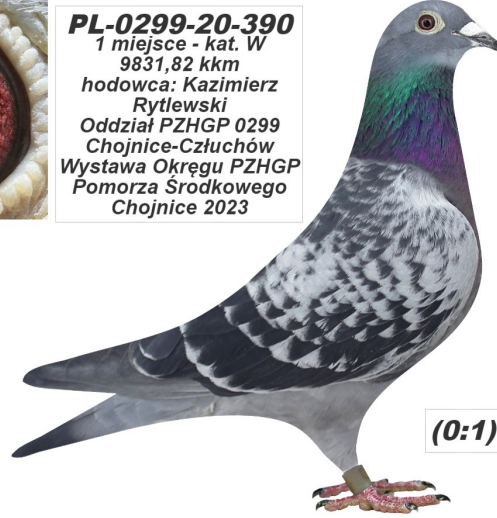

Rodowód gołębia

W-01-PL-0299-20-390

Okręg PZHGP - Pomorze Środkowe

tel.: 605 467 691, 501 186 973, e-mail:
studio@mkklos.pl naszehodowle.pl

W-01-PL-0299-20-390

1 miejsce - kat. W - 9831,82 kkm hodowca: Kazimierz Rytlewski Oddział PZHGP 0299 Chojnice-Człuchów Wystawa Okręgu PZHGP Pomorza Środkowego Chojnice 2023

PL-0299-20-390
1 miejsce - kat. W
9831,82 kkm
hodowca: Kazimierz
Rytlewski
Oddział PZHGP 0299
Chojnice-Człuchów
Wystawa Okręgu PZHGP
Pomorza Środkowego
Chojnice 2023

(0:1)

_____ ♂

_____ ♀

♂ _____

_____ ♀

_____ ♂