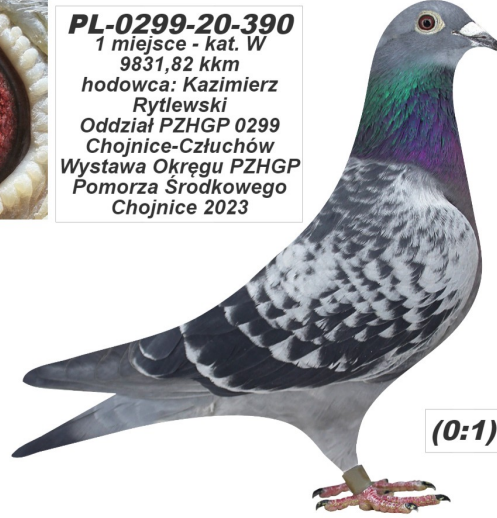

Rodowód gołębia

**W-01-PL-0299-20-390**

**Okręg PZHGP - Pomorze Środkowe**

tel.: 605 467 691, 501 186 973, e-mail:  
studio@mkklos.pl naszehodowle.pl

**W-01-PL-0299-20-390**

1 miejsce - kat. W - 9831,82 kkm hodowca: Kazimierz Rytlewski Oddział PZHGP 0299 Chojnice-Człuchów Wystawa Okręgu PZHGP Pomorza Środkowego Chojnice 2023

**PL-0299-20-390**  
1 miejsce - kat. W  
9831,82 kkm  
hodowca: Kazimierz  
Rytlewski  
Oddział PZHGP 0299  
Chojnice-Człuchów  
Wystawa Okręgu PZHGP  
Pomorza Środkowego  
Chojnice 2023

(0:1)

\_\_\_\_\_ ♂