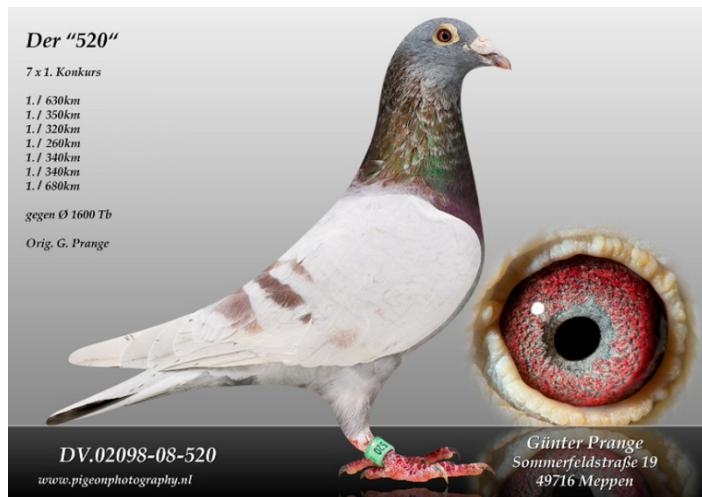

Rodowód gołębia

DV-02098-08-520

oryg. G. Prange (Prange/Lottermann), "Der 520" - 7x1k.

Muzioł Mateusz

tel.: 730 923 947 naszehodowle.pl

DV-02098-05-580

oryg. G. Prange, ojciec "Der 520", brat "802"

NL-2005-1937948

oryg. Jan & Kathy Lottermann, matka "Der 520"