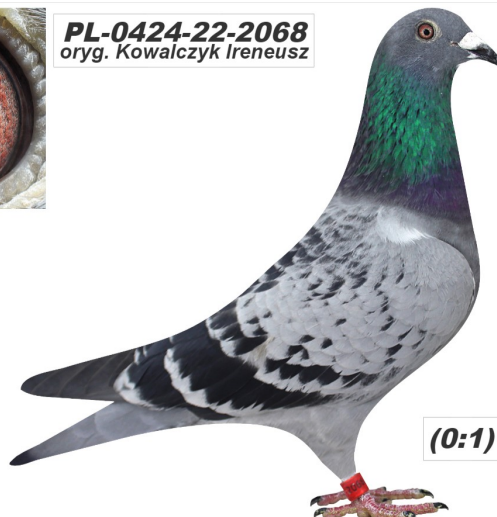

Rodowód gołębia

PL-0424-22-2068

oryg. Kowalczyk Ireneusz

German Team

tel.: 511 607 710 www.naszehodowle.pl

PL-0424-22-2068
oryg. Kowalczyk Ireneusz

(0:1)

_____ ♂

_____ ♀

♂ _____

_____ ♀

♂ _____

_____ ♀