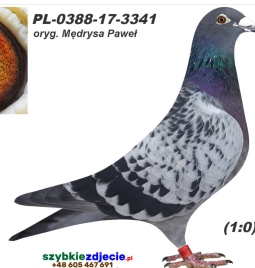

(1:0)

szybkiedzjacie.pl
+48 608 467 691