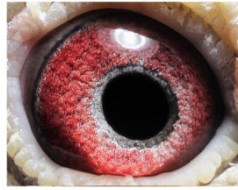

PL-0326-21-1705

oryg. Pietras Krzysztof

PL-0326-21-1705
oryg. Pietras Krzysztof