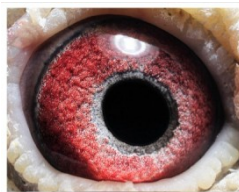

Rodowód gołębia

PL-0326-21-1705

oryg. Pietras Krzysztof

Pietras Krzysztof

tel.: 693 466 211