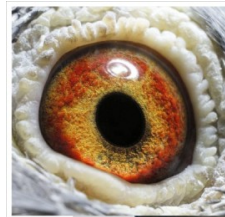

PL-066-10-9865

oryg. Krzysztof Pietras (100% Timmermans), "Fenomen"

PL-066-10-9865
oryg. Krzysztof Pietras
100% Timmermans

Krzysztof Pietras

TOMKA-2008

oryg. Krzysztof Pietras, "Tom'ka", inbred na kapitalnego gołębia z hodowli Andre Roodhoofta "Tom"