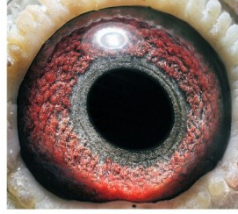

Rodowód gołębia
PL-0326-21-1640

Pietras Krzysztof
tel.: 693 466 211

PL-0326-21-1640

oryg. Pietras Krzysztof, córka "Fenomena" i "Tomki" - złotej pary

PL-0326-21-1640
oryg. Pietras Krzysztof

(0:1)

szybkiedzjacie.pl
+48 605 467 691

PL-066-10-9865

oryg. Krzysztof Pietras (100% Timmermans), "Fenomen"

PL-066-10-9865
oryg. Krzysztof Pietras
100% Timmermans

Krzysztof Pietras

TOMKA-2008

oryg. Krzysztof Pietras, "Tom'ka", inbred na kapitalnego gołębia z hodowli Andre Roodhoofta "Tom"