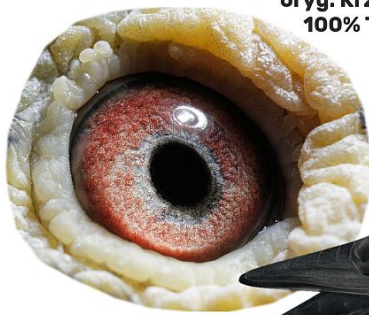

Rodowód gołębia
PL-0326-21-1640

Pietras Krzysztof
tel.: 693 466 211

PL-0326-21-1640

oryg. Pietras Krzysztof, córka "Fenomena" i "Tomki" - złotej pary

PL-0326-21-1640
oryg. Pietras Krzysztof

(0:1)

szybkiedzjacie.pl
+48 605 467 691

PL-066-10-9865

oryg. Krzysztof Pietras (100% Timmermans), "Fenomen"

PL-066-10-9865
oryg. Krzysztof Pietras
100% Timmermans

Krzysztof Pietras

TOMKA-2008

oryg. Krzysztof Pietras, "Tom'ka", inbred na kapitalnego gołębia z hodowli Andre Roodhoofta "Tom"

TOMKA-2008
oryg. Krzysztof Pietras
"Tom'ka"

(0:1)

szybkiedzjacie.pl
+48 605 467 691

PL-078-01-320

oryg. Henryk Eron (Timmermans),
"320", kapitalny lotnik i
rozpłodowiec 2 x 14k./14wkł.,
samiec ze "Złotej Pary"

PL-078-2005-XXXX

oryg. Henryk Eron (Timmermans),
późna samica podarowana od
Henryka Erona specjalnie do pary z
"320", z którym stworzyła "Złota
Parę"