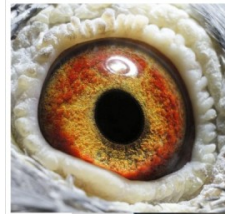

PL-066-10-9865

oryg. Krzysztof Pietras (100% Timmermans), "Fenomen"

PL-066-10-9865
oryg. Krzysztof Pietras
100% Timmermans

Krzysztof Pietras

TOMKA-2008

oryg. Krzysztof Pietras, "Tom'ka", inbred na kapitalnego gołębia z hodowli Andre Roodhoofta "Tom"