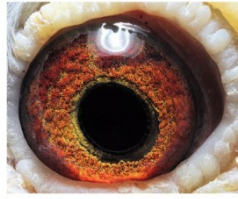

**PL-066-17-121**

oryg. Pietras Krzysztof, pół siostra "Fenomena"

**PL-066-17-121**  
 oryg. Pietras Krzysztof

(0:1)

[szybkiedzjacie.pl](http://szybkiedzjacie.pl)  
 +48 605 467 691

**PL-078-01-320**

oryg. Henryk Eron (Timmermans), "320", kapitalny lotnik i rozplodowiec 2 x 14k./14wkł., samiec ze "Złotej Pary"

**PL-0472-14-2813**

oryg. Krzysztof Pietras, "Czarna", kapitalna samica rozplodowa

**PL-066-10-9865**

oryg. Krzysztof Pietras (100% Timmermans), "Fenomen"

**PL-078-2005-XXXX**

oryg. Henryk Eron (Timmermans), późna samica podarowana od Henryka Erona specjalnie do pary z "320", z którym stworzyła "Złota Parę"