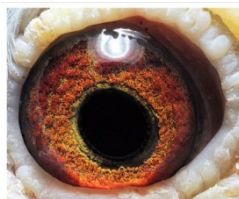

Rodowód gołębia

PL-066-17-121

oryg. Pietras Krzysztof, pól siostra "Fenomena"

Pietras Krzysztof

tel.: 693 466 211