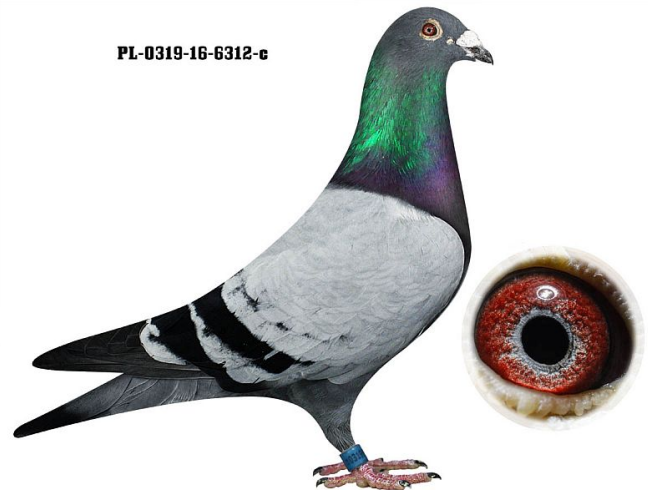

Rodowód gołębia

**PL-0326-23-12631**

oryg. Rumiński Tomasz

**Rumiński Tomasz**

tel. 661 384 942, e-mail: theblue1@wp.pl

www.naszechodowle.pl

**PL-0326-23-12631**  
oryg. Rumiński Tomasz  
wnuczka dwóch  
podstawowych par  
rozplodowych

(0:1)

**PL-0326-16-15967**

oryg. Rumiński Tomasz

**PL-0319-16-6330**

oryg. Tomasz Rumiński, córka super pary rozplodowej "733" x "304"

**PL-0319-16-6312-c**

**DV-0901-11-711**

oryg. Faber/Matschinski, "711",  
ojciec olimpijczyka "7150"

**DV-0901-11-685**

oryg. Faber/Matschinski, "685",  
matka olimpijczyka "7150"

DV-0901-11-711

DV-0901-11-685

**DV-0127-12-733**

oryg. Faber/Matschinski, samiec  
podstawowej pary rozplodowej,  
ojciec, dziadek i pradiadek wielu  
wybitnych lotników, ojciec "7192"

**DV-0127-11-304**

oryg. Faber/Matschinski, samica  
podstawowej pary rozplodowej,  
matka, babcia i prababcia wielu  
wybitnych lotników, matka "7192"

DV-0127-12-733

DV-0127-11-304