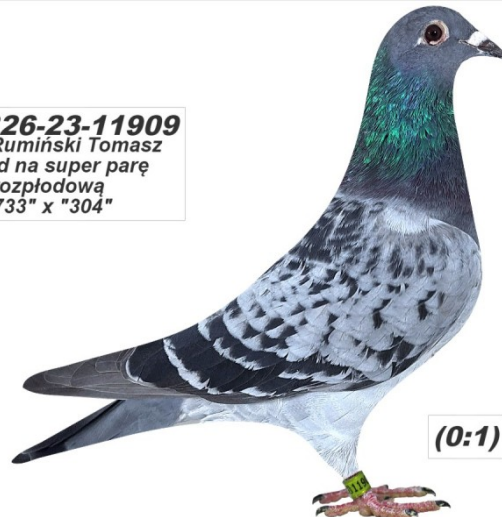

Rodowód gołębia

**PL-0326-23-11909**

oryg. Rumiński Tomasz

**Rumiński Tomasz**

tel. 661 384 942, e-mail: theblue1@wp.pl

www.naszhodowle.pl

**PL-0326-23-11909**  
oryg. Rumiński Tomasz  
inbred na super parę  
rozplodową  
"733" x "304"

**PL-0326-21-20400**

oryg. Rumiński Tomasz

**PL-0327-15-2287**

oryg. Tomasz Rumiński, córka "7192" - złoty medal Europejska Wystawa Gołębi Bukareszt 2015r.

**PL-0326-15-2287**

**DV-0127-12-733**

oryg. Faber/Matschinski, samiec podstawowej pary rozplodowej, ojciec, dziadek i pradziadek wielu wybitnych lotników, ojciec "7192"

**PL-0326-16-9598**

oryg. Tomasz Rumiński, córka podstawowej pary rozplodowej "711" x "685", pełna siostra "7150" - 3 miejsce w Polsce - kat. A - w reprezentacji Polski na Olimpiadę - Bruksela 2017

DV-0127-12-733