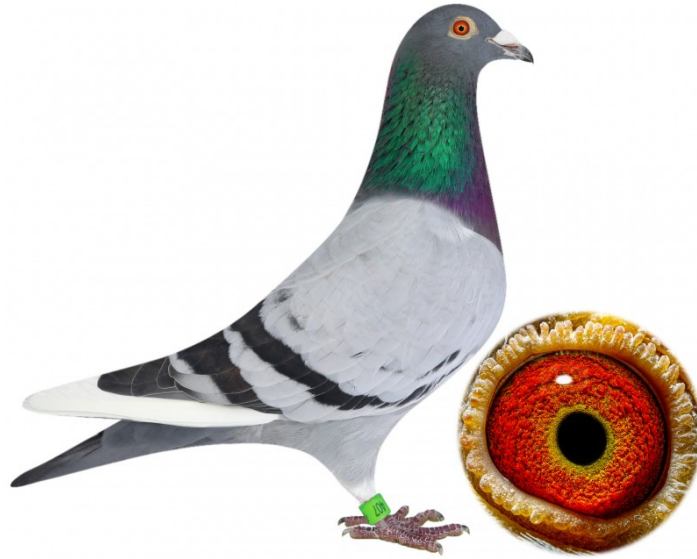

Rodowód gołębia  
**SK-02702-23-407**

Lach Adrian & Mateusz  
 731199426 naszehodowle.pl

**SK-02702-23-407**

2 As Tatry Derby 6 Pr. Final Race 520km 8=1 Pr. S-Final Line JANSSEN/ MULEMANS

	♂
--	---

	♀
--	---

	♂
--	---

	♀
--	---

	♂
--	---

	♀
--	---