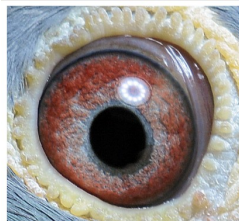

Rodowód gołębia

**PL-0290-23-319**

oryg. E.D.E. Zygmunt

**Zygmunt E. D. i E.**

783 265 592 [www.golebiezygmunt.pl](http://www.golebiezygmunt.pl)

**PL-0290-23-319**  
oryg. E.D.E. Zygmunt

(0:1)

\_\_\_\_\_ ♂