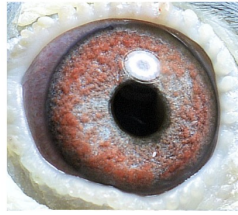

PL-0290-23-295

oryg. E.D.E. Zygmunt

PL-0290-23-295

Córka Niezniszczalnej 3118
Wybitne ptaki na daleki dystans
w tym na Brukselę - 1250km