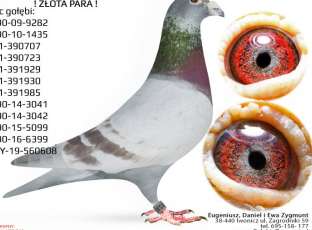

AUT-301-04-1113

samiec ze "Złotej Pary"

DV-01553-12-2277

oryg. H.-R. Mennen
(Reynaert/Heremans), "Cado"

DV-01769-16-3353

oryg. Andreas Drapa

DV-01769-11-565

oryg. Andreas Drapa

AUSTRIA-301-2004-1113 ♂