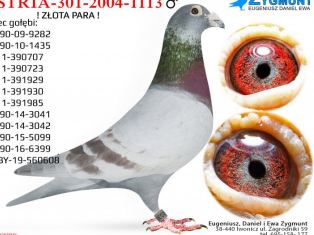

PHOTOGRAPHY:
+48 502 177 762

AUT-301-04-1113

samiec ze "Złotej Pary"

PL-0290-03-11278

samica ze "Złotej Pary"

AUSTRIA-301-2004-1113 ♂

ZŁOTA PARA!