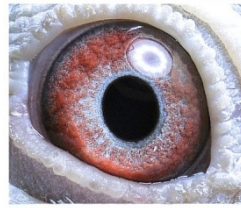

Rodowód gołębia
PL-0290-23-289

oryg. E.D.E. Zygmun

Zygmun E. D. i E.
783 265 592 www.golebiezygmunt.pl