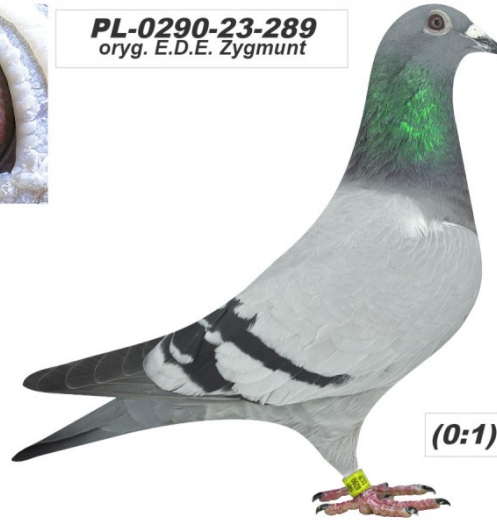

Rodowód gołębia
PL-0290-23-289

oryg. E.D.E. Zygmun

Zygmun E. D. i E.
783 265 592 www.golebiezygmunt.pl

PL-0290-23-289
oryg. E.D.E. Zygmun