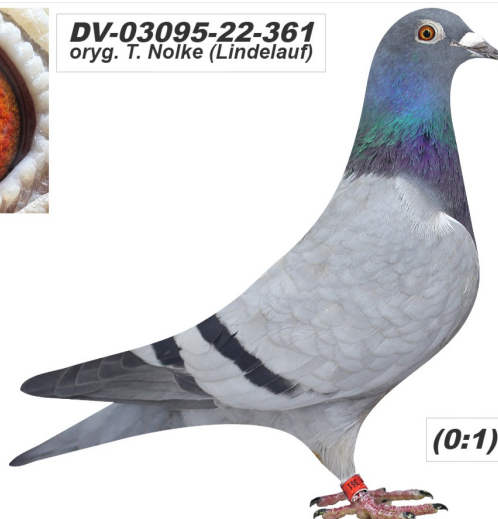

Rodowód gołębia

**DV-03095-22-361**

oryg. T. Nolke (Lindelauf) - 2 Mistrz Niemiec gołębi rocznych

German Team

tel.: 511 607 710 [www.naszehodowle.pl](http://www.naszehodowle.pl)

**DV-03095-22-361**  
oryg. T. Nolke (Lindelauf)

(0:1)

\_\_\_\_\_ ♂

\_\_\_\_\_ ♀

\_\_\_\_\_ ♂

\_\_\_\_\_ ♀

\_\_\_\_\_ ♂

\_\_\_\_\_ ♀