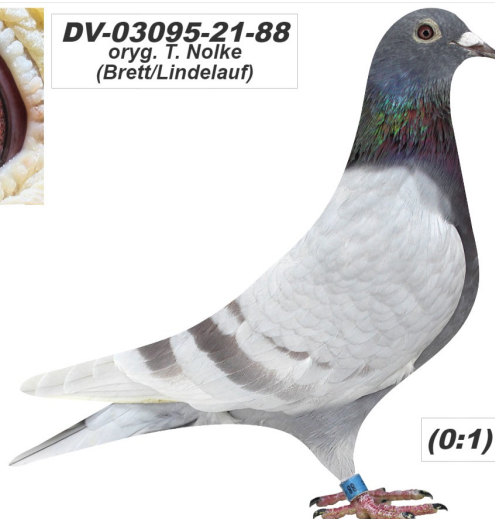

Rodowód gołębia

DV-03095-21-88

oryg. T. Nolke (Brett/Lindelauf) - 2 Mistrz Niemiec gołębi rocznych

German Team

tel.: 511 607 710 www.naszhodowle.pl

DV-03095-21-88
oryg. T. Nolke
(Brett/Lindelauf)

(0:1)

_____ ♂

_____ ♀

_____ ♂

_____ ♀

_____ ♂

_____ ♀