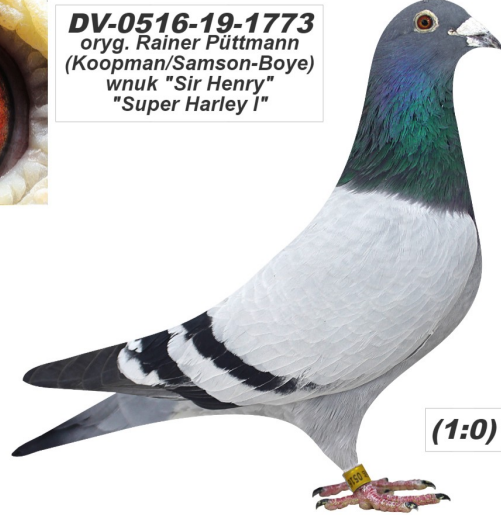

DV-0516-19-1773

oryg. Rainer Püttmann (Koopman/Samson-Boye), wnuk "Sir Henry", "Super Harley I"

DV-0516-19-1773
 oryg. Rainer Püttmann
 (Koopman/Samson-Boye)
 wnuk "Sir Henry"
 "Super Harley I"

(1:0)

	♂
--	---

	♀
--	---

♂	
---	--

♀	
---	--

♂	
---	--

♀	
---	--