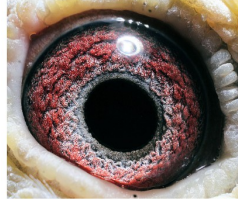

DV-0516-15-1937

oryg. Rainer Püttmann (100% Koopman), wnuczka "Magic Man", "Lorris"

DV-0516-15-1937
 oryg. Rainer Püttmann
 (100% Koopman)
 wnuczka "Magic Man",
 "Lorris"

(0:1)

	♂
--	---

	♀
--	---

♂	
---	--