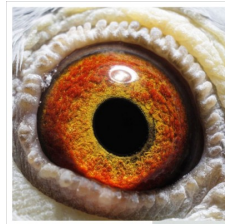

PL-076-18-897

oryg. Zdzisław Lademann, córka "Złota Para", gołąb rozplodowy