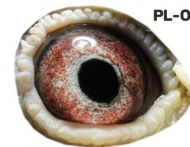

PL-OL-11-142935

oryg. Zdzisław Lademann (Wójtowicz/ Meulemans/ Groendelaers), samica "Złotej Pary", matka, babcia i prababcia wielu wybitnych lotników, Wystawa Ogólnopolska - Sosnowiec 2013 - 23 miejsce - kat. sport G