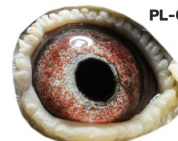

PL-OL-11-142992

samiec
ze „Złotej Pary”