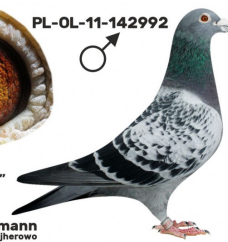

samiec ze „Złotej Pary”