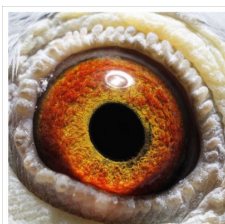

PL-076-18-897

oryg. Zdzisław Lademann, córka "Złota Para", gołąb rozplodowy