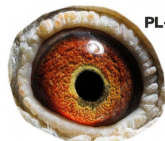

Rodowód gołębia
PL-072-23-711

Lademann Zdzisław

tel.: 604 424 811 www.naszhodowle.pl

DV-09715-21-1169

oryg. Reinhard u. Ina Muhl

PL-076-18-897

oryg. Zdzisław Lademann, córka "Złota Para", gołąb rozplodowy

PL-076-18-897
oryg. Zdzisław Lademann

(0:1)

BELG-2018-6168654

oryg. Dirk Van Den Bulck, linia
"Kittel", "Sagan", "Olympic Rosita"

BELG-2018-6168594

oryg. Dirk Van den Bulck, linia
"Kittel", "Tornado"

B-18-6168654 V

PL-OL-11-142992

oryg. Zdzisław Lademann (100%
Wójtowicz), samiec "Złotej Pary",
ojciec, dziadek i pradziadek wielu
wybitnych lotników, Wystawa
Ogólnopolska - Sosnowiec 2016 - 4
miejsce - kat. wyczyn, 6 miejsce
kat. standard

PL-OL-11-142935

oryg. Zdzisław Lademann
(Wójtowicz/ Meulemans/
Groendelaers), samica "Złotej
Pary", matka, babcia i prababcia
wielu wybitnych lotników, Wystawa
Ogólnopolska - Sosnowiec 2013 -
23 miejsce - kat. sport G

PL-OL-11-142992

samiec
ze „Złotej Pary”

PL-OL-11-142935

samica
ze „Złotej Pary”