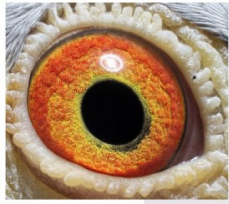

Rodowód gołębia
PL-072-22-152

Lademann Zdzisław

tel.: 604 424 811 www.naszhodowle.pl

DV-04153-21-89

oryg. Hartmut Will (Prange), wnuk "520"