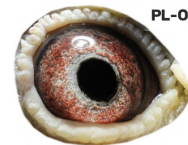

PL-OL-11-142992

samiec
ze „Złotej Pary”