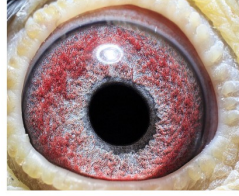

DV-07744-23-99

oryg. Ullrich Franzsander (Leideman/Hallmann), linia "Romario", "Goed Grijs"

DV-07744-23-99
oryg. Ullrich Franzsander

(0:1)

	♂
--	---

	♀
--	---

♂	
---	--

♀	
---	--