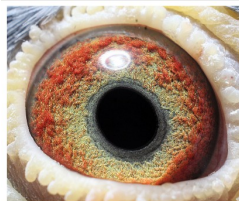

Rodowód gołębia

DV-07200-23-355

oryg. Ullrich Fransander (100% Liermann), linia olimpijczyków

German Team

tel.: 511 607 710 www.naszehodowle.pl

DV-07200-23-355
oryg. Ullrich Fransander

(1:0)

_____ ♂

_____ ♀

♂ _____

_____ ♀

♂ _____

_____ ♀