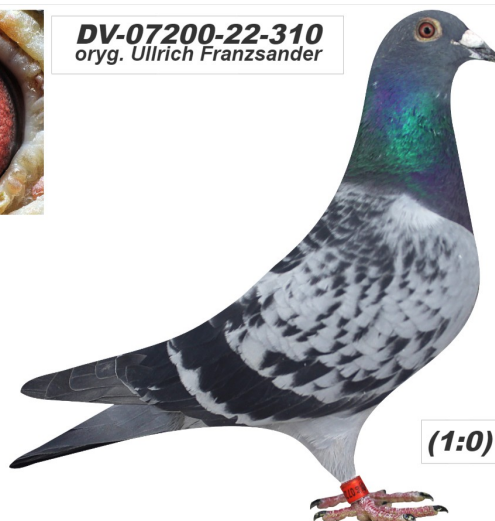

Rodowód gołębia

**DV-07200-22-310**

oryg. Ullrich Franzsander (Tom Van Gaver/Hoymans),  
linia "Finn Pair", "Harry", "Harry II"

German Team

tel.: 511 607 710 [www.naszehodowle.pl](http://www.naszehodowle.pl)

**DV-07200-22-310**  
oryg. Ullrich Franzsander

(1:0)

\_\_\_\_\_ ♂

\_\_\_\_\_ ♀

♂ \_\_\_\_\_

\_\_\_\_\_ ♀

♂ \_\_\_\_\_

\_\_\_\_\_ ♀