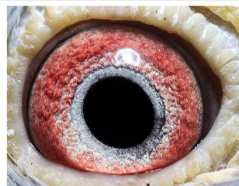

Rodowód gołębia

**DV-07200-20-616**

oryg. Ullrich Franzsander (Roepel/Hooymans/Aelbrecht),  
wnuk "As 636", linia "Olympia 16", Harry"

German Team

tel.: 511 607 710 [www.naszehodowle.pl](http://www.naszehodowle.pl)