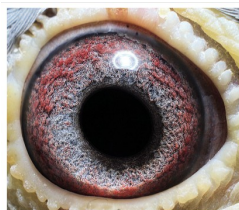

Rodowód gołębia

DV-05129-22-225

oryg. ZG Bott

German Team

tel.: 511 607 710 www.naszehodowle.pl

DV-05129-22-225
oryg. ZG Bott

(0:1)

_____ ♂