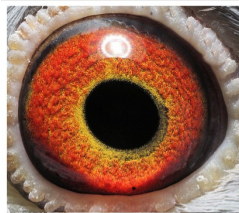

Rodowód gołębia

DV-07200-23-314

oryg. Ullrich Franssander (Leideman/Hooymans), linia Goed Grijs", "As 636"

German Team

tel.: 511 607 710 www.naszehodowle.pl

DV-07200-23-314
oryg. Ullrich Franssander

(1:0)

_____ ♂

_____ ♀

♂ _____

_____ ♀

♂ _____

_____ ♀