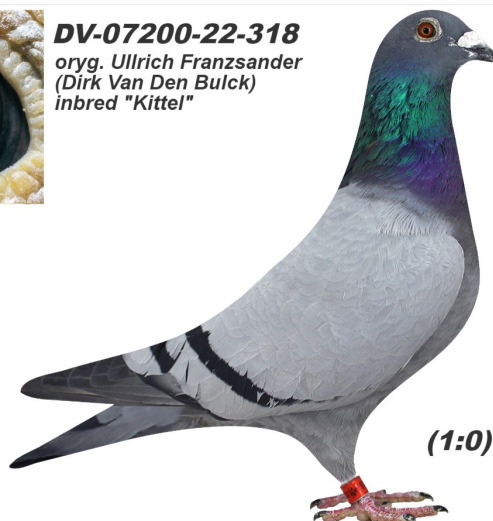

Rodowód gołębia

**DV-07200-22-318**

oryg. Ullrich Fransander (Dirk Van Den Bulck), inbred "Kittel"

German Team

tel.: 511 607 710 [www.naszhodowle.pl](http://www.naszhodowle.pl)

**DV-07200-22-318**

oryg. Ullrich Fransander  
(Dirk Van Den Bulck)  
inbred "Kittel"

(1:0)

\_\_\_\_\_ ♂

\_\_\_\_\_ ♀

♂ \_\_\_\_\_

\_\_\_\_\_ ♀

♂ \_\_\_\_\_

\_\_\_\_\_ ♀