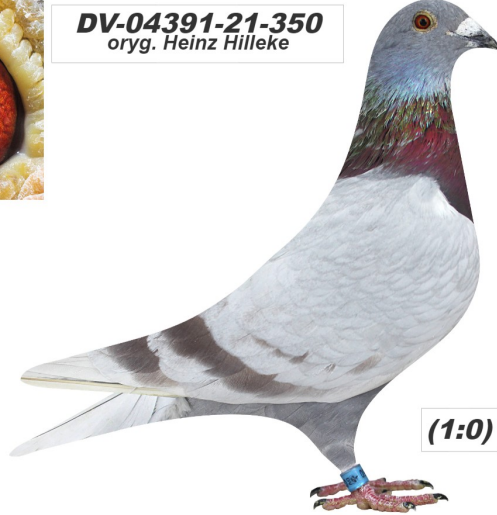

**DV-04391-21-350**

oryg. Heinz Hilleke (Roepert/Will), lionią "Olympiade 394", "2 As Vogel BRD"

**DV-04391-21-350**  
 oryg. Heinz Hilleke

(1:0)

	♂
--	---

	♀
--	---

♂	
---	--

♀	
---	--

♂	
---	--

♀	
---	--