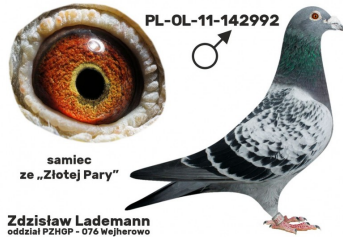

PL-OL-11-142992

samiec
ze „Złotej Pary”

PL-OL-11-142935

oryg. Zdzisław Lademann (Wójtowicz/ Meulemans/ Groendelaers), samica "Złotej Pary", matka, babcia i prababcia wielu wybitnych lotników, Wystawa Ogólnopolska - Sosnowiec 2013 - 23 miejsce - kat. sport G