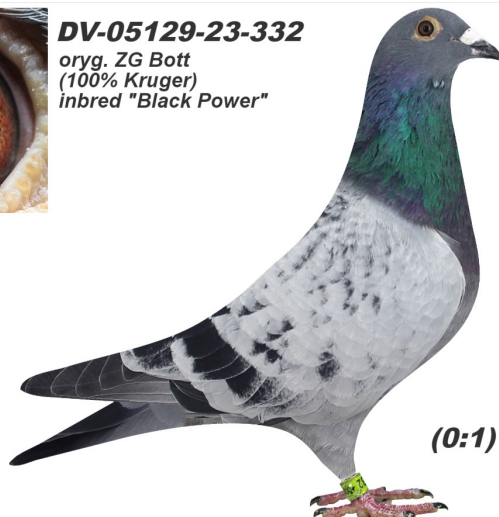

Rodowód gołębia

DV-05129-23-332

oryg. ZG Bott (100% Kruger), inbred "Black Power"

German Team

tel.: 511 607 710 www.naszehodowle.pl

DV-05129-23-332

oryg. ZG Bott
(100% Kruger)
inbred "Black Power"

(0:1)

♂

♀

♂

♀

♂

♀