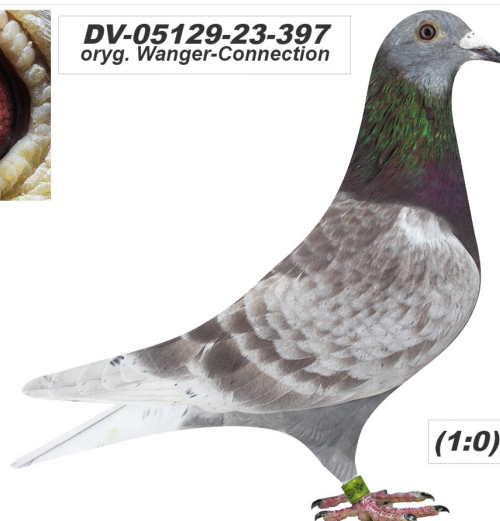

Rodowód gołębia

**DV-05129-23-397**

oryg. Wanger-Connection (Vloemans/Will), linia "Hurricane 51", "864"

German Team

tel.: 511 607 710 [www.naszehodowle.pl](http://www.naszehodowle.pl)

**DV-05129-23-397**  
oryg. Wanger-Connection

(1:0)

\_\_\_\_\_ ♂

\_\_\_\_\_ ♀

\_\_\_\_\_ ♂

\_\_\_\_\_ ♀

\_\_\_\_\_ ♂

\_\_\_\_\_ ♀