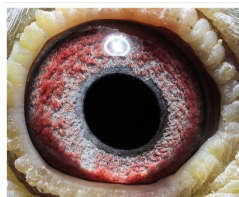

Rodowód gołębia

**DV-05129-23-397**

oryg. Wanger-Connection (Vloemans/Will), linia "Hurricane 51", "864"

German Team

tel.: 511 607 710 [www.naszehodowle.pl](http://www.naszehodowle.pl)

**DV-05129-23-397**  
oryg. Wanger-Connection