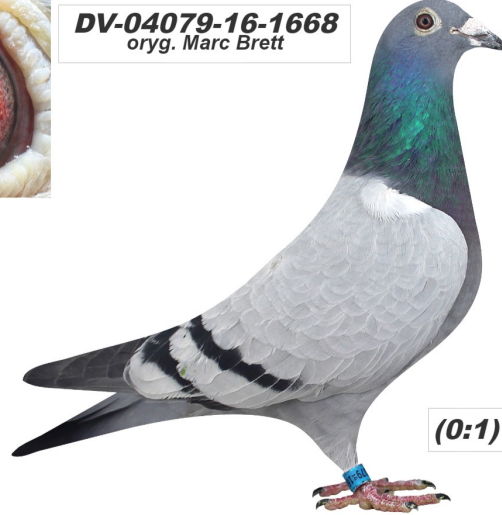

Rodowód gołębia
DV-04079-16-1668

German Team
 tel.: 511 607 710 www.naszechodowle.pl

DV-04079-16-1668

oryg. Marc Brett

DV-04079-16-1668
 oryg. Marc Brett

(0:1)

	♂
--	---

	♀
--	---

♂	
---	--

♀	
---	--

♂	
---	--

♀	
---	--