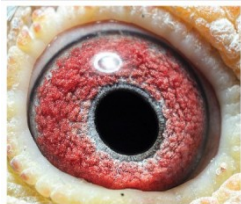

Rodowód gołębia

DV-02222-20-1326

oryg. Gebr. Blum (Koopman/Bosua), linia "Mighty Man",
"Magic Man", "Filuno", "Kleine Dirk"

German Team

tel.: 511 607 710 www.naszehodowle.pl

DV-02222-20-1326
oryg. Gebr. Blum

(1:0)

_____ ♂

_____ ♀

_____ ♂

_____ ♀

_____ ♂

_____ ♀