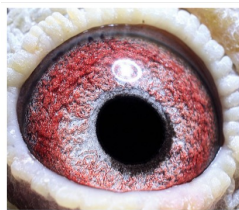

Rodowód gołębia

DV-03273-20-230

oryg. Bernhard Beringmeier (Steveninck), linia "Crack"

German Team

tel.: 511 607 710 www.naszehodowle.pl

DV-03273-20-230

oryg. Bernhard Beringmeier
(Steveninck), linia "Crack"

(0:1)

_____ ♂

_____ ♀

♂ _____

_____ ♀

♂ _____

_____ ♀