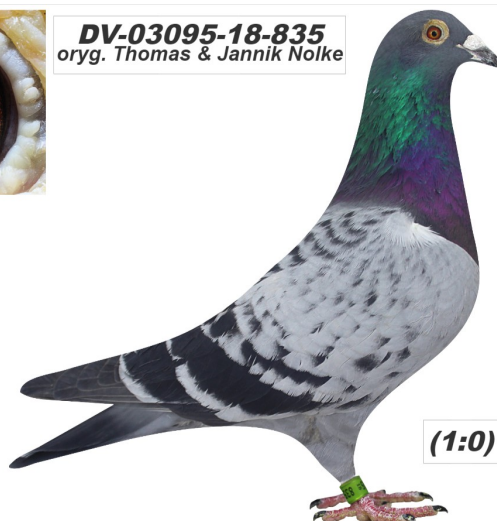

Rodowód gołębia

**DV-03095-18-835**

oryg. T. Nolke - 2 Mistrz Niemiec gołębi rocznych  
(Lindelauf)

German Team

tel.: 511 607 710 [www.naszechodowle.pl](http://www.naszechodowle.pl)

**DV-03095-18-835**  
oryg. Thomas & Jannik Nolke