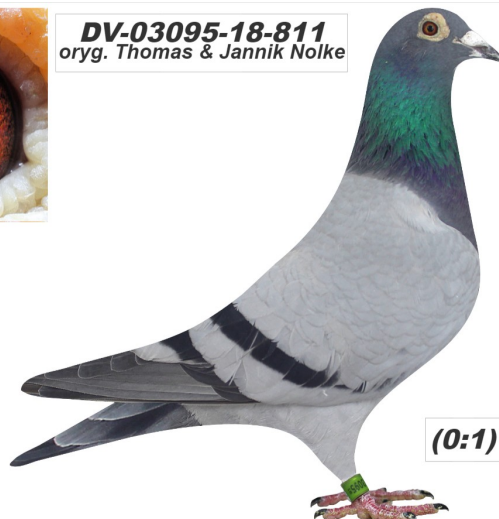

Rodowód gołębia

**DV-03095-18-811**

oryg. T. Nolke - 2 Mistrz Niemiec gołębi rocznych  
(Lindelauf)

German Team

tel.: 511 607 710 [www.naszehodowle.pl](http://www.naszehodowle.pl)

**DV-03095-18-811**  
oryg. Thomas & Jannik Nolke