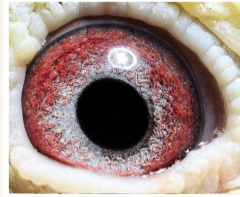

DV-03095-18-662

oryg. T. Nolke - 2 Mistrz Niemiec gołębi rocznych

DV-03095-18-662
 oryg. Thomas & Jannik Nolke

(0:1)

pradziadek

prababcia

pradziadek

_____ ♂