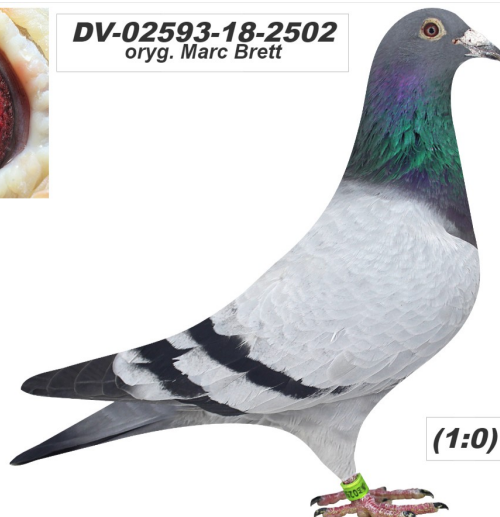

Rodowód gołębia

**DV-02593-18-2502**

oryg. Marc Brett

**German Team**

tel.: 511 607 710 [www.naszechodowle.pl](http://www.naszechodowle.pl)

**DV-02593-18-2502**  
oryg. Marc Brett

**(1:0)**

\_\_\_\_\_ ♂

\_\_\_\_\_ ♀

\_\_\_\_\_ ♂

\_\_\_\_\_ ♀

\_\_\_\_\_ ♂

\_\_\_\_\_ ♀