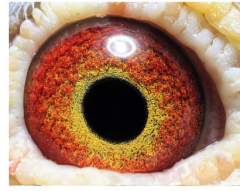

Rodowód gołębia

DV-02593-18-2410

oryg. Marc Brett

German Team

tel.: 511 607 710 www.naszehodowle.pl

DV-02593-18-2410
oryg. Marc Brett

(1:0)

♂