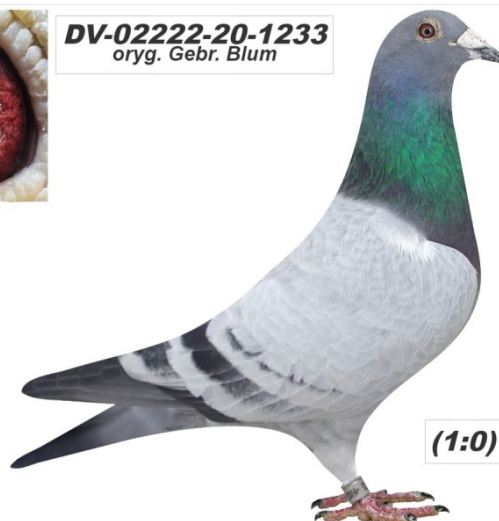

Rodowód gołębia

DV-02222-20-1233

oryg. Gebr. Blum (Vloemans/Koopman/Vandenabeele),
linia "Hurrican 51", "Mighty Man", "Jason"

German Team

tel.: 511 607 710 www.naszehodowle.pl

DV-02222-20-1233
oryg. Gebr. Blum

(1:0)

_____ ♂

_____ ♀

_____ ♂

_____ ♀

_____ ♂

_____ ♀