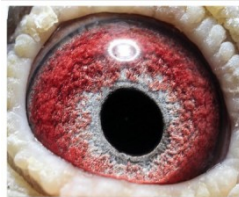

Rodowód gołębia

DV-02222-20-1233

oryg. Gebr. Blum (Vloemans/Koopman/Vandenabeele),
linia "Hurrican 51", "Mighty Man", "Jason"

German Team

tel.: 511 607 710 www.naszehodowle.pl

DV-02222-20-1233
oryg. Gebr. Blum

(1:0)

_____ ♂

_____ ♀

_____ ♂

_____ ♀

_____ ♂

_____ ♀