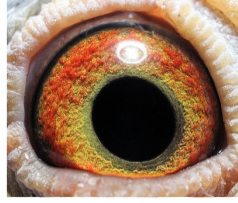

**DV-0503-23-568**

oryg. Ulrich Franzsander (Hallmann), linia "Romario"

**DV-0503-23-568**  
 oryg. Ulrich Franzsander

(0:1)

	♂
--	---

	♀
--	---

♂	
---	--

♀	
---	--