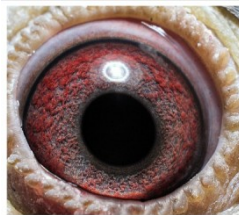

Rodowód gołębia

**DV-02383-23-977**

oryg. SG Schwarze-Laser (Ronny Menten/Tom Van Gaver), linia "Ricky", "Finn"

German Team

tel.: 511 607 710 [www.naszhodowle.pl](http://www.naszhodowle.pl)

**DV-02383-23-977**  
oryg. SG Schwarze-Laser

(0:1)

\_\_\_\_\_ ♂

\_\_\_\_\_ ♀

\_\_\_\_\_ ♂

\_\_\_\_\_ ♀

\_\_\_\_\_ ♂

\_\_\_\_\_ ♀