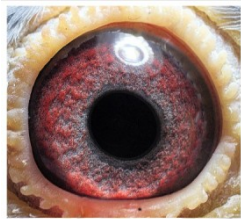

Rodowód gołębia

DV-02383-23-959

oryg. SG Schwarze-Laser (Veereckt/Tom Van Gaver), linia
"Ricky", "Jabbel"

German Team

tel.: 511 607 710 www.naszehodowle.pl

DV-02383-23-959
oryg. SG Schwarze-Laser

(0:1)

♂