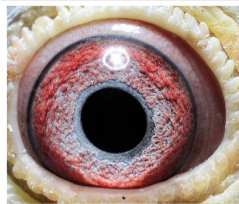

Rodowód gołębia

**DV-02383-23-939**

oryg. SG Schwarze-Laser (Tom Van Gaver), linia "Ricky",  
"Finn"

**German Team**

tel.: 511 607 710 [www.naszehodowle.pl](http://www.naszehodowle.pl)

**DV-02383-23-939**  
oryg. SG Schwarze-Laser

**(1:0)**

\_\_\_\_\_ ♂

\_\_\_\_\_ ♀

\_\_\_\_\_ ♂

\_\_\_\_\_ ♀

\_\_\_\_\_ ♂

\_\_\_\_\_ ♀