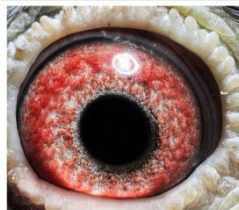

Rodowód gołębia

DV-02383-23-911

oryg. SG Schwarze-Laser (Leisegang/Tom Van Gaver),
linia "Stephan", "Ricky", "Finn"

German Team

tel.: 511 607 710 www.naszehodowle.pl

DV-02383-23-911
oryg. SG Schwarze-Laser

(0:1)

_____ ♂

_____ ♀

_____ ♂

_____ ♀

_____ ♂

_____ ♀