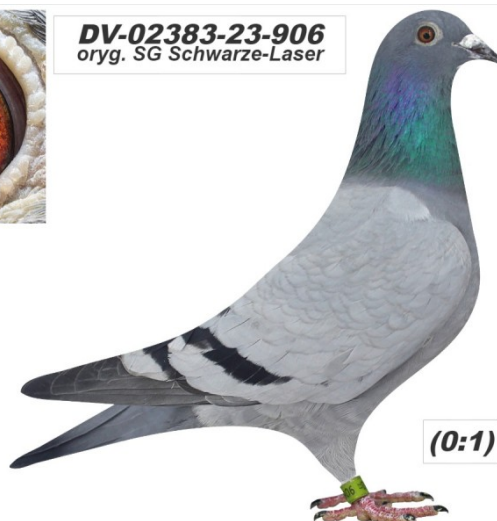

Rodowód gołębia

DV-02383-23-906

oryg. SG Schwarze-Laser (Wouters/Tom Van Gaver), linia
"Den Ad", "De Leeuw", "Extreem", "Ricky", "Finn"

German Team

tel.: 511 607 710 www.naszehodowle.pl

DV-02383-23-906
oryg. SG Schwarze-Laser

(0:1)

_____ ♂

_____ ♀

♂ _____

_____ ♀

♂ _____

_____ ♀