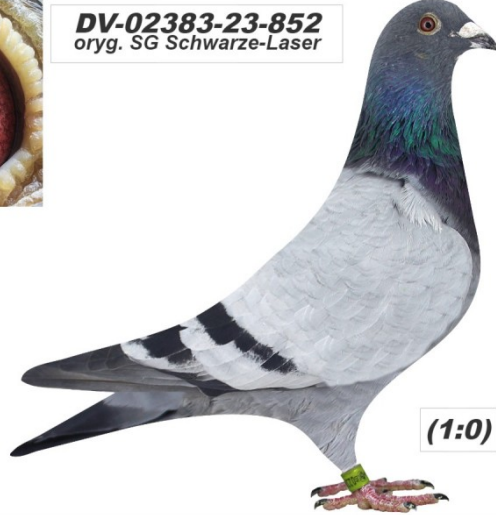

DV-02383-23-852

oryg. SG Schwarze-Laser (Tom Van Gaver/Van Avondt), linia "Finn", "Million"

DV-02383-23-852
oryg. SG Schwarze-Laser

(1:0)

	♂
--	---

	♀
--	---

♂	
---	--

♀	
---	--

♂	
---	--

♀	
---	--