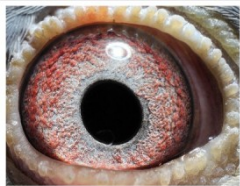

Rodowód gołębia

DV-02383-23-845

oryg. SG Schwarze-Laser (OpDe Beeck/Heremans/Tom Van Gaver), linia "Stamppaar", "Miss Holland", "Magic Bart"

German Team

tel.: 511 607 710 www.naszhodowle.pl

DV-02383-23-845
oryg. SG Schwarze-Laser

(0:1)

_____ ♂

_____ ♀

♂ _____

_____ ♀

♂ _____

_____ ♀