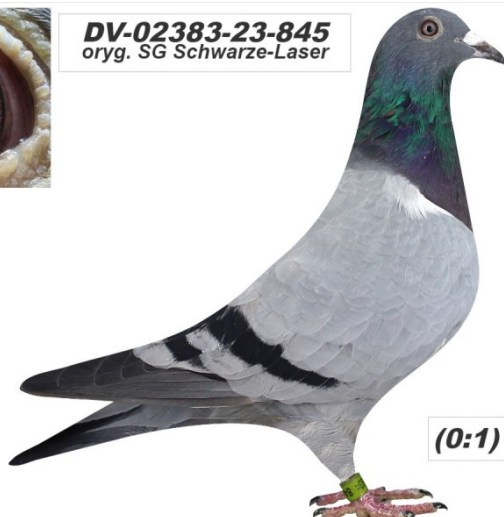

Rodowód gołębia

DV-02383-23-845

oryg. SG Schwarze-Laser (OpDe Beeck/Heremans/Tom Van Gaver), linia "Stamppaar", "Miss Holland", "Magic Bart"

German Team

tel.: 511 607 710 www.naszhodowle.pl

DV-02383-23-845
oryg. SG Schwarze-Laser

(0:1)

_____ ♂

_____ ♀

♂ _____

_____ ♀

♂ _____

_____ ♀