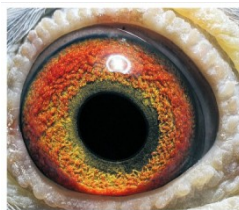

Rodowód gołębia

DV-02383-23-788

oryg. SG Schwarze-Laser (Wouters/Tom Van Gaver), linia
"Den Ad", "De Leeuw", "Ricky", "Finn"

German Team

tel.: 511 607 710 www.naszehodowle.pl

DV-02383-23-788
oryg. SG Schwarze-Laser

(0:1)

_____ ♂

_____ ♀

♂ _____

_____ ♀

♂ _____

_____ ♀